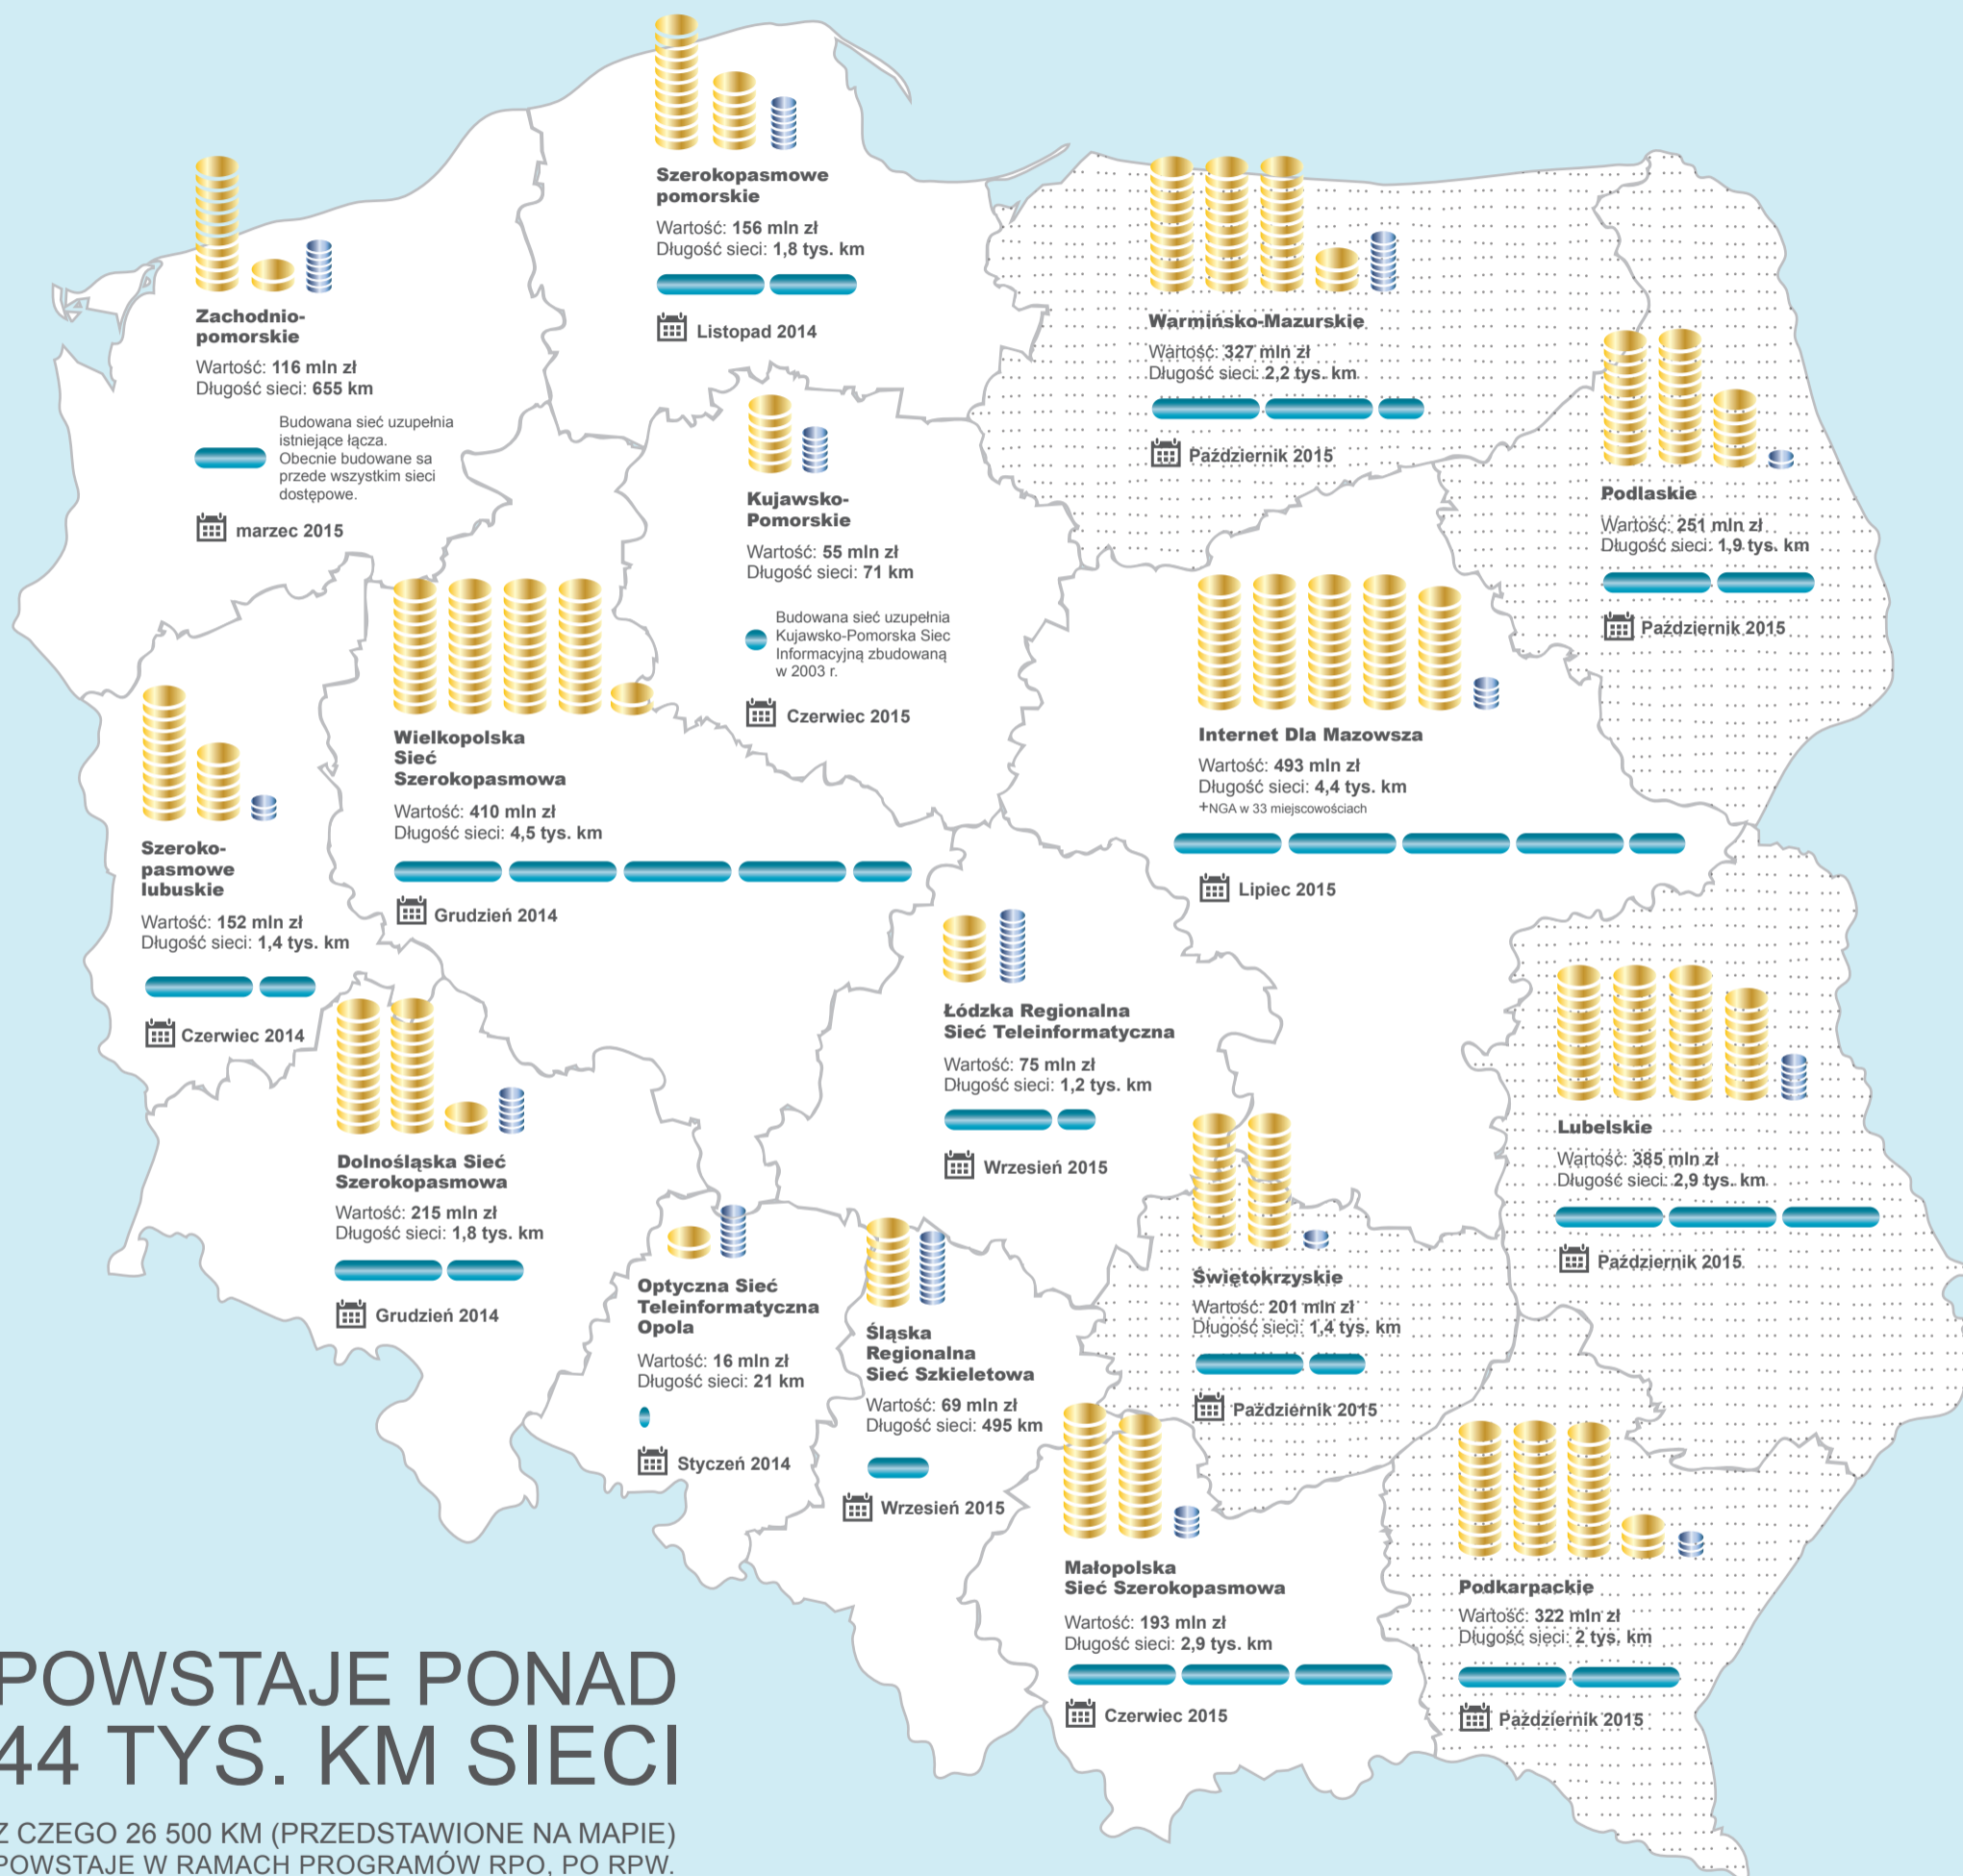

POLSKA NAJWIĘKSZYM PLACEM BUDOWY SIECI SZEROKOPASMOWYCH W EUROPIE BUDUJEMY SIECI

POWSTAJE PONAD 44 TYS. KM SIECI

Z CZEGO 26 500 KM (PRZEDSTAWIONE NA MAPIE)
POWSTAJE W RAMACH PROGRAMÓW RPO, PO RPW.

DANE DOTYCZĄ JUŻ PODPISANYCH UMÓW.

DANE GRAFICZNE NIE UWZGLĘDNIJĄ DZIAŁANIA 8.4,
CZĘŚCI RPO I SIECI DOSTĘPOWEJ W RAMACH PO RPW.